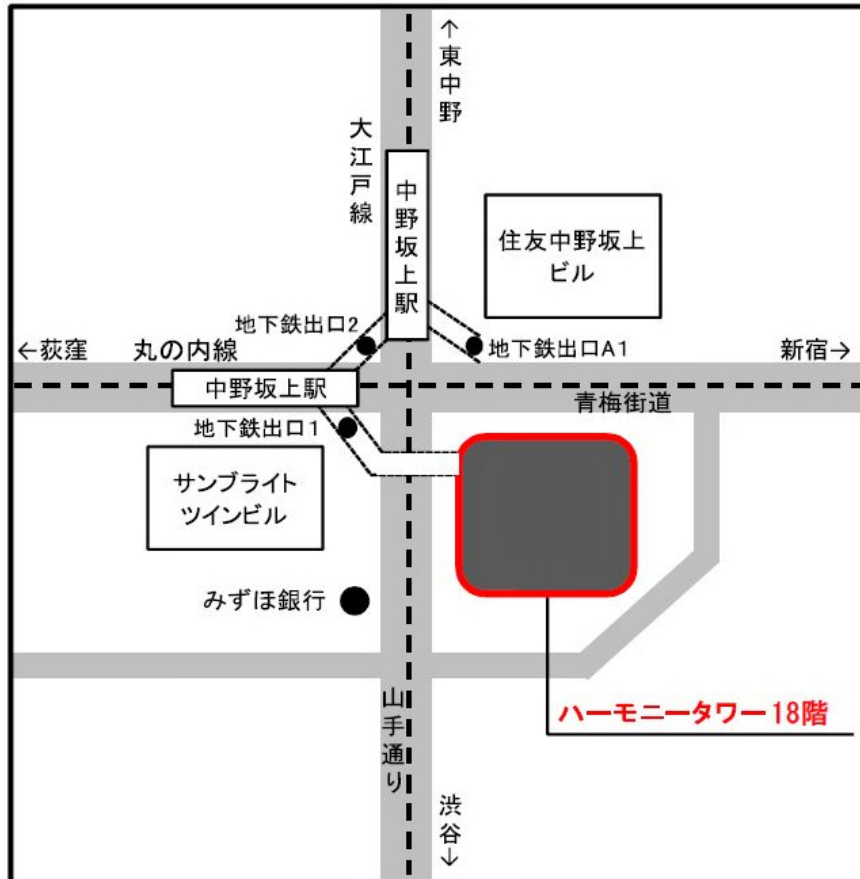

## NTC インターナショナル株式会社 案内図

○東京メトロ丸の内線・都営地下鉄大江戸線

中野坂上駅「1番出口」より、地下通路で直結。徒歩約3分

〒164-8721

東京都中野区本町1-32-2 ハーモニータワー18階

NTC インターナショナル株式会社

(代表) TEL: 03-5354-3621

(事業部門) TEL: 03-5354-3622